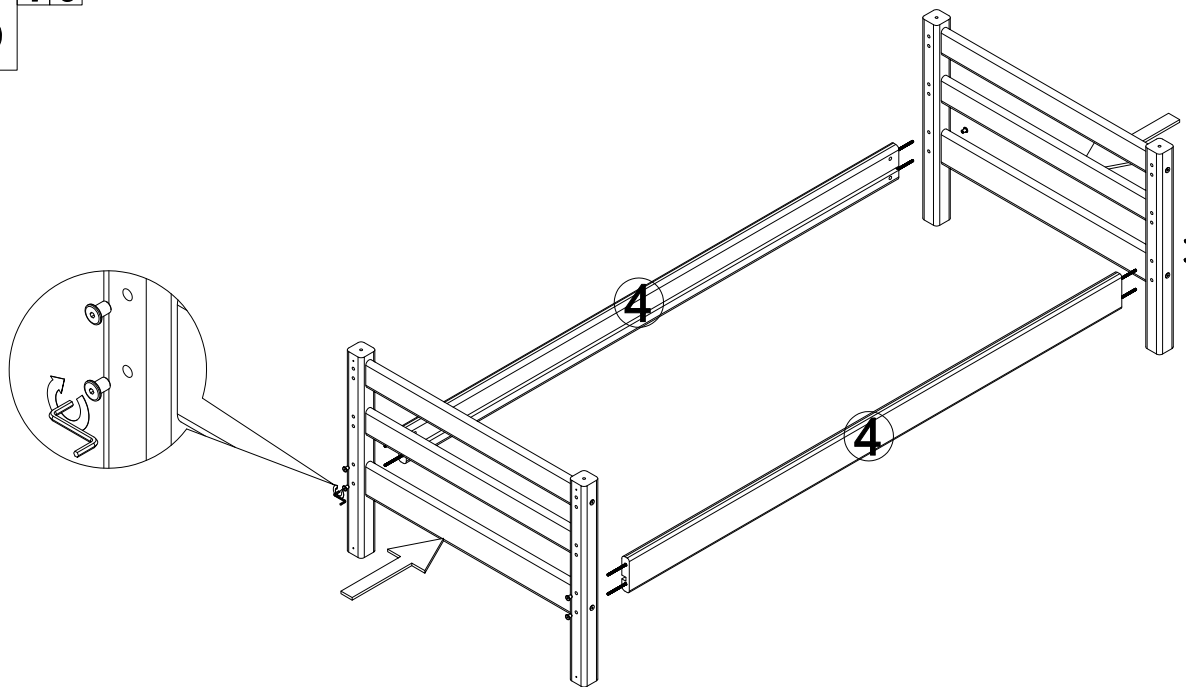

В 16

Г 45

Д

* Приобретается отдельно
Соня пакет № 16 ДВП от кровати Соня.

После окончательной сборки
выбранного варианта кровати
закрыть отверстия на верхних торцах
опор заглушками.