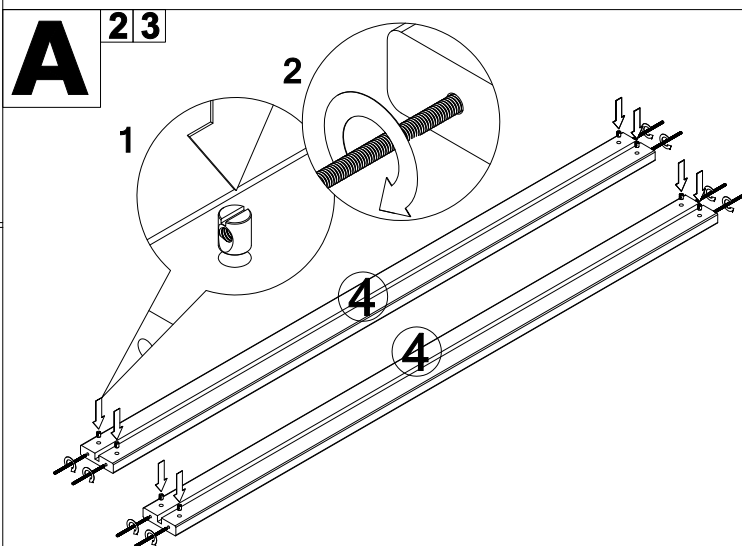

1 2 3 4 - номер фурнитуры для данного шага

3 - номер детали по ведомости

1 - обозначение последовательности действий