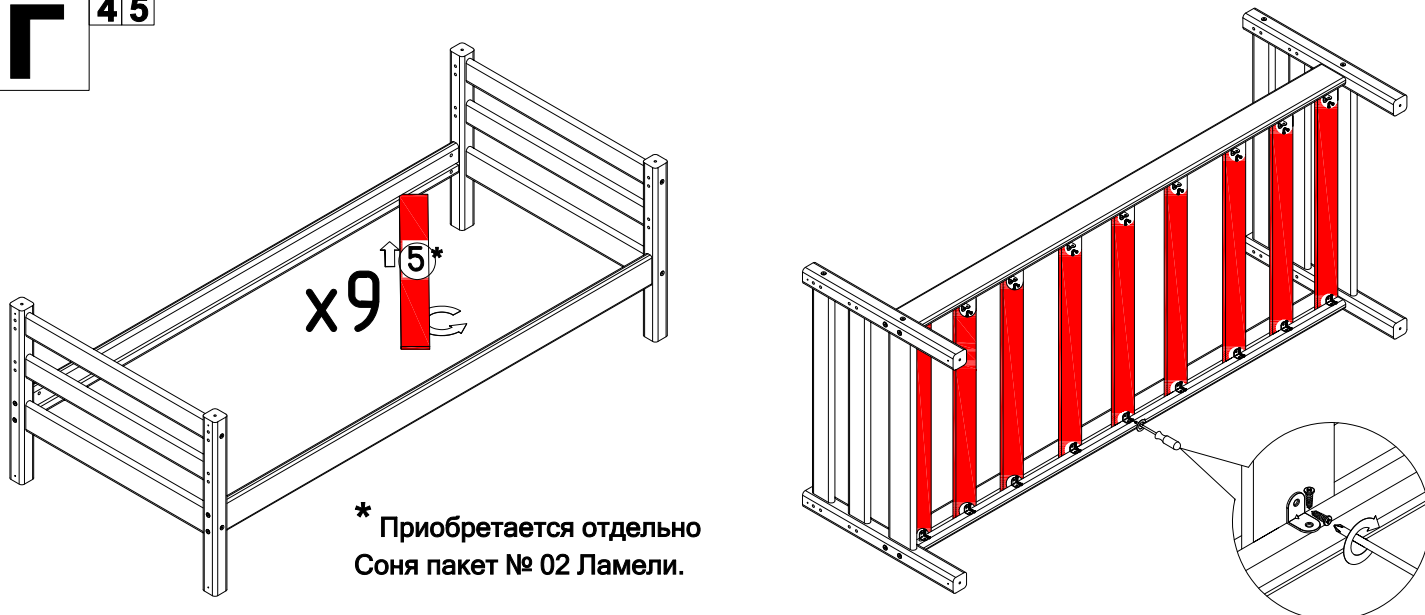

В 16

Г 45

Д

* Приобретается отдельно
Соня пакет № 16 ДВП от кровати Соня.

После окончательной сборки
выбранного варианта кровати
закрыть отверстия на верхних торцах
опор заглушками.