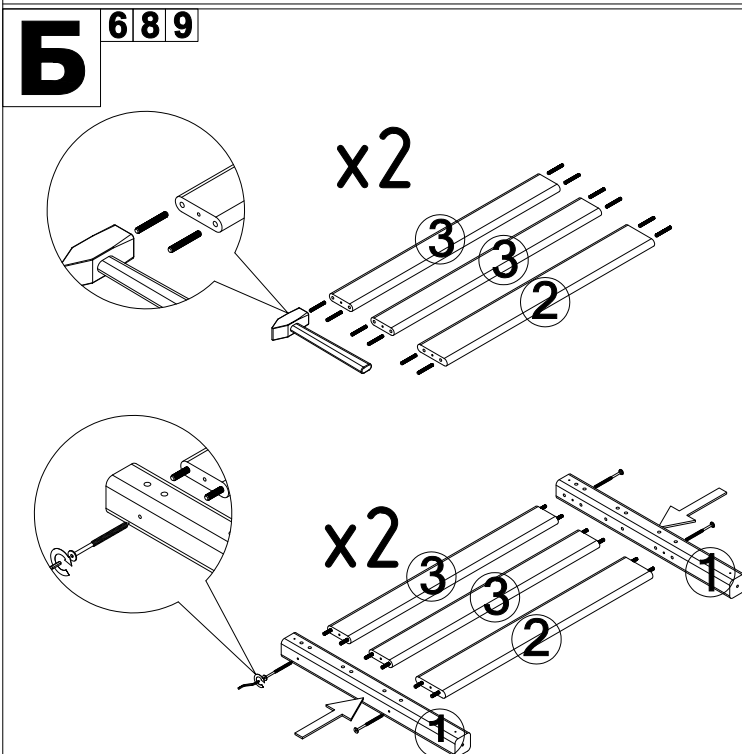

1 2 3 4 - номер фурнитуры для данного шага

3 - номер детали по ведомости

1 - обозначение последовательности действий