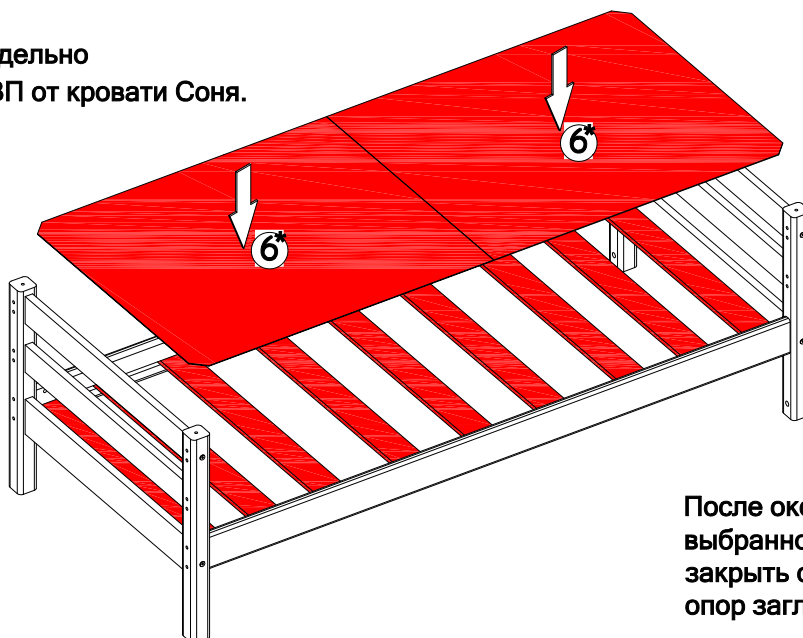

Д

* Приобретается отдельно
Соня пакет № 16 ДВП от кровати Соня.