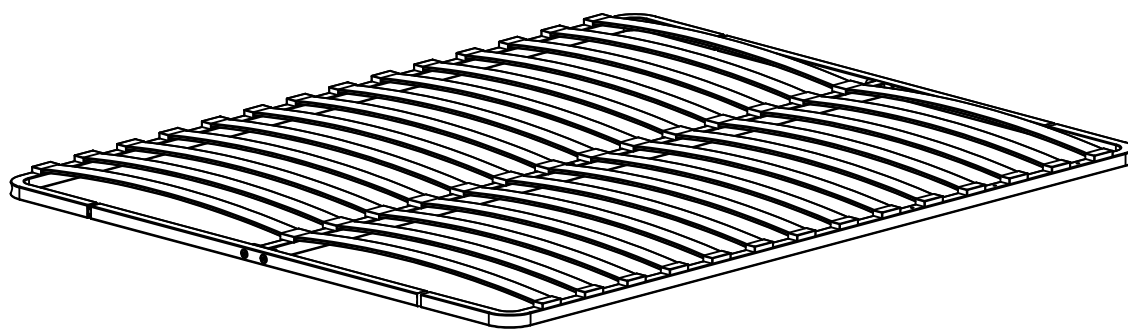

инструкция
по сборке и эксплуатации

ОСНОВАНИЕ КРОВАТНОЕ

КРПУ11.100.00.00

КВАДРАТ

www.kvadrat-kirov.ru

Инструкция по сборке кроватного основания

1. Проверьте внешний вид и целостность деталей в упаковке.
2. Проверьте комплектацию элементов основания по перечню данной инструкции. При обнаружении недокомплекта или брака элемента обратитесь по месту приобретения товара.
3. Перед сборкой основания все его металлические элементы следует протереть.
4. Сборку изделия производят при температуре не ниже 10°C с предварительной выдержкой в помещении (в холодное время года) не менее 6 часов.
5. Соблюдайте порядок сборки приводимой в данной инструкции.
6. Сборка должна осуществляться на ровной горизонтальной поверхности.
7. Винты в местах крепления элементов затягивайте до упора с использованием ключа.
8. Допускается отклонение основания от плоскости (неполное прилегание по всей поверхности), которое устраняется укладкой матраса.