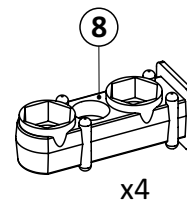

1:2

1:1

- ① боковина левая (035012) - (x1)
- ② боковина правая (035011) - (x1)
- ③ перекладина центральная (300111) - (x1)
- ④ вставка 120 (030389) - (x2)
вставка 140 (030390) - (x2)
вставка 160 (030391) - (x2)
вставка 180 (030392) - (x2)
- ⑤ латофлекс 120 (004510) - (x28)
латофлекс 140 (004530) - (x28)
латофлекс 160 (004550) - (x28)
латофлекс 180 (004595) - (x28)

- ⑥ латодержатель боковой 53 мм (003501) - (x28)
- ⑦ латодержатель центральный 53 мм (003505) - (x14)
- ⑧ соединитель (050020) - (x4)
- ⑨ шайба 8 (000005) - (x4)
- ⑩ гайка М8 (001002) - (x12)
- ⑪ винт меб. 8x16 с в/ш (002062) - (x8)
- ⑫ винт меб. 8x40 с в/ш (002067) - (x4)
- ⑬ ключ ш/г S5 (009005) - (x1)
- ⑭ подкладка фетровая 17x17(003417) - (x7)