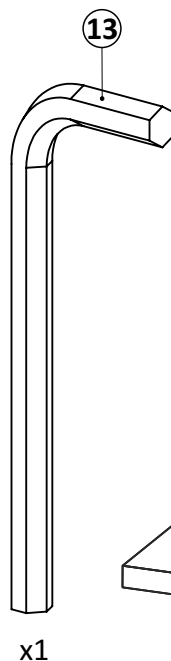

инструкция
по сборке и эксплуатации

ОСНОВАНИЕ КРОВАТНОЕ

КРПУ11.100.00.00

КВАДРАТ

www.kvadrat-kirov.ru

Инструкция по сборке кроватного основания

1. Проверьте внешний вид и целостность деталей в упаковке.
2. Проверьте комплектацию элементов основания по перечню данной инструкции. При обнаружении недокомплекта или брака элемента обратитесь по месту приобретения товара.
3. Перед сборкой основания все его металлические элементы следует протереть.
4. Сборку изделия производят при температуре не ниже 10°C с предварительной выдержкой в помещении (в холодное время года) не менее 6 часов.
5. Соблюдайте порядок сборки приводимой в данной инструкции.
6. Сборка должна осуществляться на ровной горизонтальной поверхности.
7. Винты в местах крепления элементов затягивайте до упора с использованием ключа.
8. Допускается отклонение основания от плоскости (неполное прилегание по всей поверхности), которое устраняется укладкой матраса.

Срок службы - 5 лет.

Производитель оставляет за собой право вносить изменения в конструкцию изделия не ухудшающие его качество.

1:30

L=74 см (120)
L=94 см (140)
L=114 см (160)
L=134 см (180)

L=59 см (120)
L=69 см (140)
L=79 см (160)
L=89 см (180)

1:2

1:1

- ① боковина левая (035012) - (x1)
- ② боковина правая (035011) - (x1)
- ③ перекладина центральная (300111) - (x1)
- ④ вставка 120 (030389) - (x2)
вставка 140 (030390) - (x2)
вставка 160 (030391) - (x2)
вставка 180 (030392) - (x2)
- ⑤ латофлекс 120 (004510) - (x28)
латофлекс 140 (004530) - (x28)
латофлекс 160 (004550) - (x28)
латофлекс 180 (004595) - (x28)

- ⑥ латодержатель боковой 53 мм (003501) - (x28)
- ⑦ латодержатель центральный 53 мм (003505) - (x14)
- ⑧ соединитель (050020) - (x4)
- ⑨ шайба 8 (000005) - (x4)
- ⑩ гайка М8 (001002) - (x12)
- ⑪ винт меб. 8x16 с в/ш (002062) - (x8)
- ⑫ винт меб. 8x40 с в/ш (002067) - (x4)
- ⑬ ключ ш/г S5 (009005) - (x1)
- ⑭ подкладка фетровая 17x17(003417) - (x7)